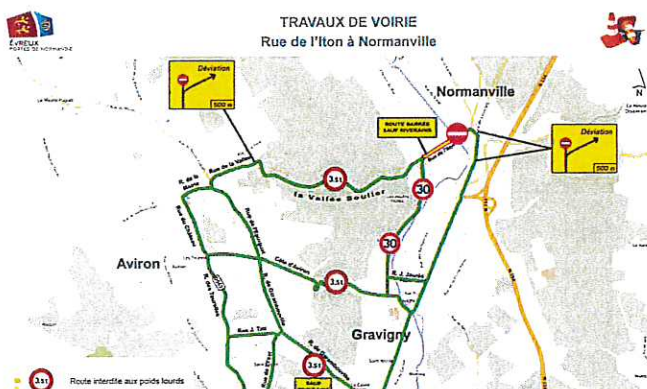

infoTRAVAUX

Attentifs à l'amélioration du cadre de vie des habitants, les élus d'Évreux Portes de Normandie vous informent de travaux à venir :

Fermeture des ouvrages d'art

Normanville

Rue de l'Iton

**A partir du 09 Avril 2018
jusqu'à la réalisation des travaux**

Par mesure de sécurité, la circulation et le stationnement seront interdits. L'accès des piétons sera préservé. Le plan de déviation est le suivant :

Pour tout renseignement complémentaire, je vous invite à contacter le service voirie de l'Agglomération Evreux Portes de Normandie au **02 32 31 98 50**.